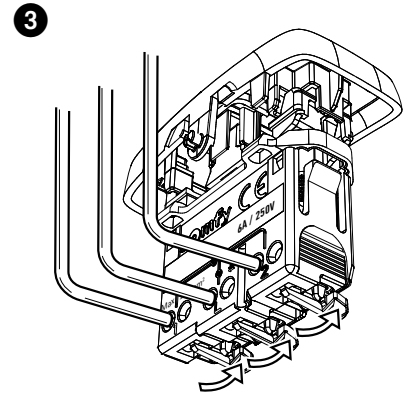

**SOMFY ACTIVITES SA**  
50 avenue du Nouveau Monde  
F-74300 Cluses

[www.somfy.com](http://www.somfy.com)

**somfy.**

**somfy.**

5138296A

**6A/250V**  
**0 ≤ I ≤ 1.5 mm²**

**0.75 mm² ≤ Ø ≤ 1.5 mm²**

	FR	DE	IT	NL	EN	ES	PT	EL	DA	FI	SV	NO	PL	CS	RO	HU	SR	HR	RU	TR	LV	BG	UK	AR	
230 V ~ 50 Hz	L	Phase	Phase	Fase	Fase	Live	Fase	Fase	Φάση	Fase	Vaihe	Fasledare	Fase	Fazowy	Fázový vodič	Fază	Fázis	Faza	Faza	Фаза	Akımlı	Fáze	На живо	Жити	فرطلا بيريكما
	N	Neutre Bleu	Neutralleiter Blau	Neutro Blu	Nul Blauw	Neutral Blue	Neutro Azul	Neutro Azul	Ουδέτερο Μπλε	Neutral Blå	Neutraali johdin Sininen	Neutral Blå	Nøytral Blå	Neutralny Niebieski	Nulový vodič Modrý	Neutru Albastru	Nulla Kék	Nula Plavi	Neutralno Plava	Нейтраль синий	Nötr Mavi	Nulles, neutrāls Zila	Неутрален Син	Нейтральный Синий	دياحم قورزا
	⏚	Terre Jaune/Vert	Schutzleiter Gelb/Grün	Terra Giallo / Verde	Aarding Geel groen	Earth Yellow / Green	Tierra Amarillo / verde	Terra Amarilo / verde	Γείωση Κίτρινο πράσινο	Jord Gul / Grøn	Suojamaa Keltainen / Vihreä	Jord Gul / Grön	Jord Gul / Grønn	Uziemienie Żółty zielony	Ochranný vodič hnedá	Împământare Galben / Verde	Föld Sárga / Zöld	Uzemljenje Žuto / Zelena	Uzemljenje Žuto / Zelena	Заземление Желто- зеленый	Toprak Sarı / Yeşil	Zemējums Dzeltenš / Zaļš	Земля Жълто / Зелено	Земля Жовтий / Зелений	يضرأ رضخأ رضخأ
	▲	Monter Noir ou marron	Auf Braun o. Schwarz	Salita Nero o Marrone	Op Zwart of bruin	Up Black or brown	Subir Negro o marrón	Subir Preto ou castanho	Πάνω Μαύρο ή Καφέ	Op Sort eller brun	Nousu Musta tai ruskea	Upp Svart eller brun	Heving Svart eller brun	Góra Czarny lub brązowy	Nahoru Černá nebo hnědá	Săgeată în jos Negru sau maro	Fel Fekete vagy barna	Gore Crno ili braon	Podizanje Crno ili smeđe	Вверх Черный или коричневый	Yukarı Siyah veya kahverengi	Pacelt Melns vai brūns	Нагоре Черно или нафяво	Вгору Чорний або коричневий	الرفع أسود أو بني
▼	Descendre Noir ou marron	Ab Braun o. Schwarz	Discesa Nero o marrone	Neer Zwart of bruin	Down Black or brown	Bajar Negro o marrón	Baixar Preto ou castanho	Κάτω Μαύρο ή Καφέ	Ned Sort eller brun	Lasku Musta tai ruskea	Ner Svart eller brun	Senking Svart eller brun	Dół Czarny lub brązowy	Dolů Černá nebo hnědá	Săgeată în jos Negru sau maro	Le Fekete vagy barna	Dole Crno ili braon	Spuštanje Crno ili smeđe	Вниз Черный или коричневый	Aşağı Siyah veya kahverengi	Nolaist Melns vai brūns	Надолу Черно или нафяво	Вниз Чорний або коричневий	الخفض أسود أو بني	