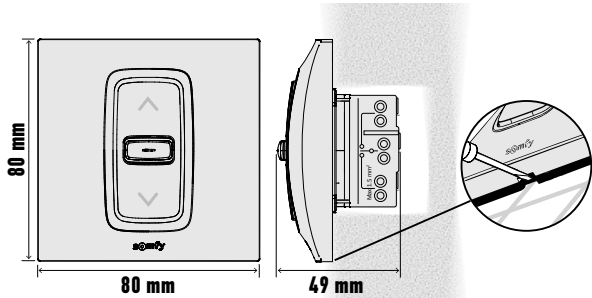

△	CE
FR	Attention <i>Ce point de commande est dédié uniquement aux moteurs.</i>	Par la présente SOMFY ACTIVITES SA déclare que le produit est conforme aux exigences essentielles et aux autres dispositions pertinentes des directives européennes applicables pour l'Union Européenne. Une déclaration de conformité est mise à disposition sur www.somfy.com/ce.
DE	Achtung <i>Dieser Schalter ist nur für Laufwerke.</i>	SOMFY ACTIVITES SA erklärt hiermit, dass das Produkt die grundlegenden Anforderungen und sonstigen Bestimmungen der in der Europäischen Union geltenden europäischen Richtlinien erfüllt. Eine Konformitätserklärung ist unter der Internetadresse www.somfy.com/ce verfügbar.
IT	Attenzione <i>Questo interruttore è solo per le unità.</i>	Con la presente, SOMFY ACTIVITES SA dichiara che il prodotto è conforme ai requisiti essenziali e alle altre disposizioni pertinenti delle direttive europee applicabili per l'Unione europea. Una dichiarazione di conformità è disponibile all'indirizzo Internet www.somfy.com/ce.
NL	Let op <i>Deze schakelaar is alleen voor stations.</i>	SOMFY ACTIVITES SA verklaart hierbij dat dit product conform is aan de essentiële eisen en aan andere relevante bepalingen van de Europese richtlijnen welke toepasbaar zijn voor de hele Europese Unie. Een conformiteitsverklaring staat ter beschikking op het volgende internet adres www.somfy.com/ce.
EN	Attention <i>This switch is only for drives.</i>	SOMFY ACTIVITES SA hereby declares that this product is in compliance with the essential requirements and other relevant provisions of the European Directives applicable to the European Union. A declaration of conformity is available at www.somfy.com/ce.
ES	Atención <i>Este interruptor es solo para unidades.</i>	Por la presente, SOMFY ACTIVITES SA declara que este producto cumple con los requisitos básicos y demás disposiciones pertinentes recogidas en las directivas europeas aplicables en la Unión Europea. Encontrará una declaración de conformidad en la página web www.somfy.com/ce.
PT	Atenção <i>Esta opção é apenas para unidades.</i>	Pelo presente documento, a SOMFY ACTIVITES SA declara que o produto está conforme as exigências essenciais e outras disposições pertinentes das diretivas europeias aplicáveis na União Europeia. Encontra-se disponível, no endereço Internet www.somfy.com/ce, uma declaração de conformidade.
EL	Προσοχή <i>Αυτό ο διακόπτης είναι μόνο για μονάδες δίσκου.</i>	Με την παρούσα, η SOMFY ACTIVITES SA δηλώνει ότι το προϊόν συμμορφώνεται με τις ουσιαστικές απαιτήσεις και λοιπές σχετικές διατάξεις των εφαρμοζόμενων ευρωπαϊκών οδηγιών για την Ευρωπαϊκή Ένωση. Μια δήλωση συμμόρφωσης διατίθεται στην ιστοσελίδα www.somfy.com/ce.
DA	Advarsel <i>Denne switch er kun til drev.</i>	Hermed erklærer SOMFY ACTIVITES SA, at produktet, for hvilken denne vejledning gælder, er i overensstemmelse med de væsentlige krav, samt med de andre relevante bestemmelser i EU direktiverne, der er gældende i EU. En overensstemmelseserklæring findes på internetadressen www.somfy.com/ce.
FI	Varoitus <i>Tämä kytkin on tarkoitettu vain asemille.</i>	Täten SOMFY ACTIVITES SA ilmoittaa, että laite on sovellettavien Euroopan unionin direktiivien olennaisten vaatimusten ja asiaankuuluvien määräysten mukainen. Vaatimustenmukaisuusvakuutus on luettavissa Internet-osoitteessa www.somfy.com/ce.
SV	Varning <i>Denna omkopplare är endast för enheter.</i>	Härmed intygar SOMFY ACTIVITES SA att produkten överensstämmer med de väsentliga kraven och andra bestämmelser i EU-direktiv. Ett CE-dokument finns på Internetadressen www.somfy.com/ce.
NO	Advarsel <i>Denne bryteren er bare for stasjoner.</i>	SOMFY ACTIVITES SA erklærer herved at produktet oppfyller de viktigste kravene og andre relevante bestemmelser i EU-direktivene. Et CE-dokument finnes tilgjengelig på www.somfy.com/ce.