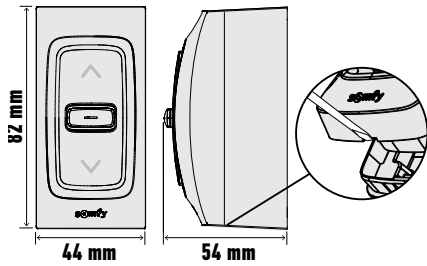

△	CE
FR	Attention <i>Ce point de commande est dédié uniquement aux moteurs.</i>	Par la présente SOMFY ACTIVITES SA déclare que le produit est conforme aux exigences essentielles et aux autres dispositions pertinentes des directives européennes applicables pour l'Union Européenne. Une déclaration de conformité est mise à disposition sur www.somfy.com/ce.
DE	Achtung <i>Dieser Schalter ist nur für Laufwerke.</i>	SOMFY ACTIVITES SA erklärt hiermit, dass das Produkt die grundlegenden Anforderungen und sonstigen Bestimmungen der in der Europäischen Union geltenden europäischen Richtlinien erfüllt. Eine Konformitätserklärung ist unter der Internetadresse www.somfy.com/ce verfügbar.
IT	Attenzione <i>Questo interruttore è solo per le unità.</i>	Con la presente, SOMFY ACTIVITES SA dichiara che il prodotto è conforme ai requisiti essenziali e alle altre disposizioni pertinenti delle direttive europee applicabili per l'Unione europea. Una dichiarazione di conformità è disponibile all'indirizzo Internet www.somfy.com/ce.
NL	Let op <i>Deze schakelaar is alleen voor stations.</i>	SOMFY ACTIVITES SA verklaart hierbij dat dit product conform is aan de essentiële eisen en aan andere relevante bepalingen van de Europese richtlijnen welke toepasbaar zijn voor de hele Europese Unie. Een conformiteitsverklaring staat ter beschikking op het volgende internet adres www.somfy.com/ce.
EN	Attention <i>This switch is only for drives.</i>	SOMFY ACTIVITES SA hereby declares that this product is in compliance with the essential requirements and other relevant provisions of the European Directives applicable to the European Union. A declaration of conformity is available at www.somfy.com/ce.
ES	Atención <i>Este interruptor es solo para unidades.</i>	Por la presente, SOMFY ACTIVITES SA declara que este producto cumple con los requisitos básicos y demás disposiciones pertinentes recogidas en las directivas europeas aplicables en la Unión Europea. Encontrará una declaración de conformidad en la página web www.somfy.com/ce.
PT	Atenção <i>Esta opção é apenas para unidades.</i>	Pelo presente documento, a SOMFY ACTIVITES SA declara que o produto está conforme as exigências essenciais e outras disposições pertinentes das diretivas europeias aplicáveis na União Europeia. Encontra-se disponível, no endereço Internet www.somfy.com/ce, uma declaração de conformidade.
EL	Προσοχή <i>Αυτό ο διακόπτης είναι μόνο για μονάδες δίσκου.</i>	Με την παρούσα, η SOMFY ACTIVITES SA δηλώνει ότι το προϊόν συμμορφώνεται με τις ουσιαστικές απαιτήσεις και λοιπές σχετικές διατάξεις των εφαρμοζόμενων ευρωπαϊκών οδηγιών για την Ευρωπαϊκή Ένωση. Μια δήλωση συμμόρφωσης διατίθεται στην ιστοσελίδα www.somfy.com/ce.
DA	Advarsel <i>Denne switch er kun til drev.</i>	Hermed erklærer SOMFY ACTIVITES SA, at produktet, for hvilken denne vejledning gælder, er i overensstemmelse med de væsentlige krav, samt med de andre relevante bestemmelser i EU direktiverne, der er gældende i EU. En overensstemmelseserklæring findes på internetadressen www.somfy.com/ce.
FI	Varoitus <i>Tämä kytkin on tarkoitettu vain asemille.</i>	Täten SOMFY ACTIVITES SA ilmoittaa, että laite on sovellettavien Euroopan unionin direktiivien olennaisten vaatimusten ja asiaankuuluvien määräysten mukainen. Vaatimustenmukaisuusvakuutus on luettavissa Internet-osoitteessa www.somfy.com/ce.
SV	Varning <i>Denna omkopplare är endast för enheter.</i>	Härmed intygar SOMFY ACTIVITES SA att produkten överensstämmer med de väsentliga kraven och andra bestämmelser i EU-direktiv. Ett CE-dokument finns på Internetadressen www.somfy.com/ce.
NO	Advarsel <i>Denne bryteren er bare for stasjoner.</i>	SOMFY ACTIVITES SA erklærer herved at produktet oppfyller de viktigste kravene og andre relevante bestemmelser i EU-direktivene. Et CE-dokument finnes tilgjengelig på www.somfy.com/ce.