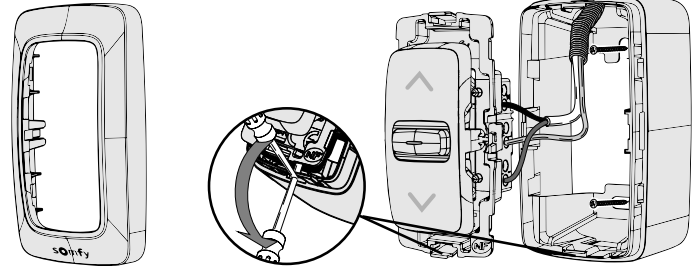

△	CE
FR	Attention <i>Ce point de commande est dédié uniquement aux moteurs.</i>	Par la présente SOMFY ACTIVITES SA déclare que le produit est conforme aux exigences essentielles et aux autres dispositions pertinentes des directives européennes applicables pour l'Union Européenne. Une déclaration de conformité est mise à disposition sur www.somfy.com/ce.
DE	Achtung <i>Dieser Schalter ist nur für Laufwerke.</i>	SOMFY ACTIVITES SA erklärt hiermit, dass das Produkt die grundlegenden Anforderungen und sonstigen Bestimmungen der in der Europäischen Union geltenden europäischen Richtlinien erfüllt. Eine Konformitätserklärung ist unter der Internetadresse www.somfy.com/ce verfügbar.
IT	Attenzione <i>Questo interruttore è solo per le unità.</i>	Con la presente, SOMFY ACTIVITES SA dichiara che il prodotto è conforme ai requisiti essenziali e alle altre disposizioni pertinenti delle direttive europee applicabili per l'Unione europea. Una dichiarazione di conformità è disponibile all'indirizzo Internet www.somfy.com/ce.
NL	Let op <i>Deze schakelaar is alleen voor stations.</i>	SOMFY ACTIVITES SA verklaart hierbij dat dit product conform is aan de essentiële eisen en aan andere relevante bepalingen van de Europese richtlijnen welke toepasbaar zijn voor de hele Europese Unie. Een conformiteitsverklaring staat ter beschikking op het volgende internet adres www.somfy.com/ce.
EN	Attention <i>This switch is only for drives.</i>	SOMFY ACTIVITES SA hereby declares that this product is in compliance with the essential requirements and other relevant provisions of the European Directives applicable to the European Union. A declaration of conformity is available at www.somfy.com/ce.
ES	Atención <i>Este interruptor es solo para unidades.</i>	Por la presente, SOMFY ACTIVITES SA declara que este producto cumple con los requisitos básicos y demás disposiciones pertinentes recogidas en las directivas europeas aplicables en la Unión Europea. Encontrará una declaración de conformidad en la página web www.somfy.com/ce.
PT	Atenção <i>Esta opção é apenas para unidades.</i>	Pelo presente documento, a SOMFY ACTIVITES SA declara que o produto está conforme as exigências essenciais e outras disposições pertinentes das diretivas europeias aplicáveis na União Europeia. Encontra-se disponível, no endereço Internet www.somfy.com/ce, uma declaração de conformidade.
EL	Προσοχή <i>Αυτό ο διακόπτης είναι μόνο για μονάδες δίσκου.</i>	Με την παρούσα, η SOMFY ACTIVITES SA δηλώνει ότι το προϊόν συμμορφώνεται με τις ουσιαστικές απαιτήσεις και λοιπές σχετικές διατάξεις των εφαρμοζόμενων ευρωπαϊκών οδηγιών για την Ευρωπαϊκή Ένωση. Μια δήλωση συμμόρφωσης διατίθεται στην ιστοσελίδα www.somfy.com/ce.
DA	Advarsel <i>Denne switch er kun til drev.</i>	Hermed erklærer SOMFY ACTIVITES SA, at produktet, for hvilken denne vejledning gælder, er i overensstemmelse med de væsentlige krav, samt med de andre relevante bestemmelser i EU direktiverne, der er gældende i EU. En overensstemmelseserklæring findes på internetadressen www.somfy.com/ce.
FI	Varoitus <i>Tämä kytkin on tarkoitettu vain asemille.</i>	Täten SOMFY ACTIVITES SA ilmoittaa, että laite on sovellettavien Euroopan unionin direktiivien olennaisten vaatimusten ja asiaankuuluvien määräysten mukainen. Vaatimustenmukaisuusvakuutus on luettavissa Internet-osoitteessa www.somfy.com/ce.
SV	Varning <i>Denna omkopplare är endast för enheter.</i>	Härmed intygar SOMFY ACTIVITES SA att produkten överensstämmer med de väsentliga kraven och andra bestämmelser i EU-direktiv. Ett CE-dokument finns på Internetadressen www.somfy.com/ce.
NO	Advarsel <i>Denne bryteren er bare for stasjoner.</i>	SOMFY ACTIVITES SA erklærer herved at produktet oppfyller de viktigste kravene og andre relevante bestemmelser i EU-direktivene. Et CE-dokument finnes tilgjengelig på www.somfy.com/ce.