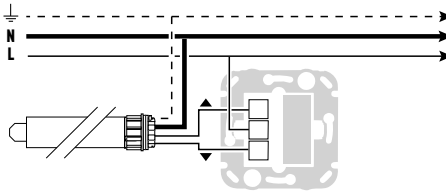

**SOMFY ACTIVITES SA**  
50 avenue du Nouveau Monde  
F-74300 Cluses

[www.somfy.com](http://www.somfy.com)

**somfy.**

**somfy.**

5138296A

**6A/250V**  
**0 ≤ I ≤ 1.5 mm²**

**0.75 mm² ≤ Ø ≤ 1.5 mm²**

	FR	DE	IT	NL	EN	ES	PT	EL	DA	FI	SV	NO	PL	CS	RO	HU	SR	HR	RU	TR	LV	BG	UK	AR	
230 V ~ 50 Hz	L	Phase	Phase	Fase	Fase	Live	Fase	Fase	Φάση	Fase	Vaihe	Fasledare	Fase	Fazowy	Fázový vodič	Fază	Fázis	Faza	Faza	Фаза	Akımlı	Fáze	На живо	Жити	فرطلا بيريكما
	N	Neutre Bleu	Neutralleiter Blau	Neutro Blu	Nul Blauw	Neutral Blue	Neutro Azul	Neutro Azul	Ουδέτερο Μπλε	Neutral Blå	Neutraali johdin Sininen	Neutral Blå	Nøytral Blå	Neutralny Niebieski	Nulový vodič Modrý	Neutru Albastru	Nulla Kék	Nula Plavi	Neutralno Plava	Нейтраль синий	Nötr Mavi	Nulles, neutrāls Zila	Неутрален Син	Нейтральный Синий	دياحم قورزا
	⏚	Terre Jaune/Vert	Schutzleiter Gelb/Grün	Terra Giallo / Verde	Aarding Geel groen	Earth Yellow / Green	Tierra Amarillo / verde	Terra Amarilo / verde	Γείωση Κίτρινο πράσινο	Jord Gul / Grøn	Suojamaa Keltainen / Vihreä	Jord Gul / Grön	Jord Gul / Grønn	Uziemienie Żółty zielony	Ochranný vodič hnedá	Împământare Galben / Verde	Föld Sárga / Zöld	Uzemljenje Žuto / Zelena	Uzemljenje Žuto / Zelena	Заземление Желто- зеленый	Toprak Sarı / Yeşil	Zemējums Dzeltenš / Zaļš	Земля Жълто / Зелено	Земля Жовтий / Зелений	يضرأ رضخأ رضخأ
	▲	Monter Noir ou marron	Auf Braun o. Schwarz	Salita Nero o Marrone	Op Zwart of bruin	Up Black or brown	Subir Negro o marrón	Subir Preto ou castanho	Πάνω Μαύρο ή Καφέ	Op Sort eller brun	Nousu Musta tai ruskea	Upp Svart eller brun	Heving Svart eller brun	Góra Czarny lub brązowy	Nahoru Černá nebo hnědá	Săgeată în jos Negru sau maro	Fel Fekete vagy barna	Gore Crno ili braon	Podizanje Crno ili smeđe	Вверх Черный или коричневый	Yukarı Siyah veya kahverengi	Pacelt Melns vai brūns	Нагоре Черно или нафяво	Вгору Чорний або коричневий	الرفع أسود أو بني
▼	Descendre Noir ou marron	Ab Braun o. Schwarz	Discesa Nero o marrone	Neer Zwart of bruin	Down Black or brown	Bajar Negro o marrón	Baixar Preto ou castanho	Κάτω Μαύρο ή Καφέ	Ned Sort eller brun	Lasku Musta tai ruskea	Ner Svart eller brun	Senking Svart eller brun	Dół Czarny lub brązowy	Dolů Černá nebo hnědá	Săgeată în jos Negru sau maro	Le Fekete vagy barna	Dole Crno ili braon	Spuštanje Crno ili smeđe	Вниз Черный или коричневый	Aşağı Siyah veya kahverengi	Nolaist Melns vai brūns	Надолу Черно или нафяво	Вниз Чорний або коричневий	الخفض أسود أو بني	