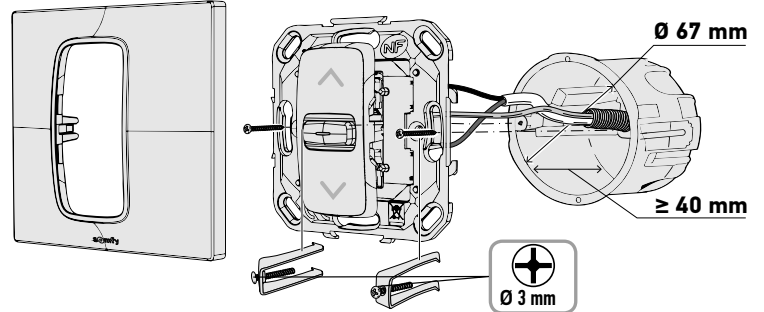

△	CE
FR	Attention <i>Ce point de commande est dédié uniquement aux moteurs.</i>	Par la présente SOMFY ACTIVITES SA déclare que le produit est conforme aux exigences essentielles et aux autres dispositions pertinentes des directives européennes applicables pour l'Union Européenne. Une déclaration de conformité est mise à disposition sur www.somfy.com/ce.
DE	Achtung <i>Dieser Schalter ist nur für Laufwerke.</i>	SOMFY ACTIVITES SA erklärt hiermit, dass das Produkt die grundlegenden Anforderungen und sonstigen Bestimmungen der in der Europäischen Union geltenden europäischen Richtlinien erfüllt. Eine Konformitätserklärung ist unter der Internetadresse www.somfy.com/ce verfügbar.
IT	Attenzione <i>Questo interruttore è solo per le unità.</i>	Con la presente, SOMFY ACTIVITES SA dichiara che il prodotto è conforme ai requisiti essenziali e alle altre disposizioni pertinenti delle direttive europee applicabili per l'Unione europea. Una dichiarazione di conformità è disponibile all'indirizzo Internet www.somfy.com/ce.
NL	Let op <i>Deze schakelaar is alleen voor stations.</i>	SOMFY ACTIVITES SA verklaart hierbij dat dit product conform is aan de essentiële eisen en aan andere relevante bepalingen van de Europese richtlijnen welke toepasbaar zijn voor de hele Europese Unie. Een conformiteitsverklaring staat ter beschikking op het volgende internet adres www.somfy.com/ce.
EN	Attention <i>This switch is only for drives.</i>	SOMFY ACTIVITES SA hereby declares that this product is in compliance with the essential requirements and other relevant provisions of the European Directives applicable to the European Union. A declaration of conformity is available at www.somfy.com/ce.
ES	Atención <i>Este interruptor es solo para unidades.</i>	Por la presente, SOMFY ACTIVITES SA declara que este producto cumple con los requisitos básicos y demás disposiciones pertinentes recogidas en las directivas europeas aplicables en la Unión Europea. Encontrará una declaración de conformidad en la página web www.somfy.com/ce.
PT	Atenção <i>Esta opção é apenas para unidades.</i>	Pelo presente documento, a SOMFY ACTIVITES SA declara que o produto está conforme as exigências essenciais e outras disposições pertinentes das diretivas europeias aplicáveis na União Europeia. Encontra-se disponível, no endereço Internet www.somfy.com/ce, uma declaração de conformidade.
EL	Προσοχή <i>Αυτό ο διακόπτης είναι μόνο για μονάδες δίσκου.</i>	Με την παρούσα, η SOMFY ACTIVITES SA δηλώνει ότι το προϊόν συμμορφώνεται με τις ουσιαστικές απαιτήσεις και λοιπές σχετικές διατάξεις των εφαρμοζόμενων ευρωπαϊκών οδηγιών για την Ευρωπαϊκή Ένωση. Μια δήλωση συμμόρφωσης διατίθεται στην ιστοσελίδα www.somfy.com/ce.
DA	Advarsel <i>Denne switch er kun til drev.</i>	Hermed erklærer SOMFY ACTIVITES SA, at produktet, for hvilken denne vejledning gælder, er i overensstemmelse med de væsentlige krav, samt med de andre relevante bestemmelser i EU direktiverne, der er gældende i EU. En overensstemmelseserklæring findes på internetadressen www.somfy.com/ce.
FI	Varoitus <i>Tämä kytkin on tarkoitettu vain asemille.</i>	Täten SOMFY ACTIVITES SA ilmoittaa, että laite on sovellettavien Euroopan unionin direktiivien olennaisten vaatimusten ja asiaankuuluvien määräysten mukainen. Vaatimustenmukaisuusvakuutus on luettavissa Internet-osoitteessa www.somfy.com/ce.
SV	Varning <i>Denna omkopplare är endast för enheter.</i>	Härmed intygar SOMFY ACTIVITES SA att produkten överensstämmer med de väsentliga kraven och andra bestämmelser i EU-direktiv. Ett CE-dokument finns på Internetadressen www.somfy.com/ce.
NO	Advarsel <i>Denne bryteren er bare for stasjoner.</i>	SOMFY ACTIVITES SA erklærer herved at produktet oppfyller de viktigste kravene og andre relevante bestemmelser i EU-direktivene. Et CE-dokument finnes tilgjengelig på www.somfy.com/ce.