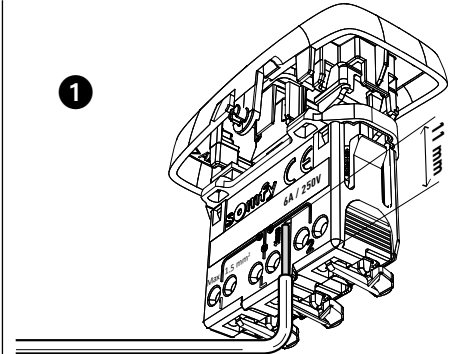

**SOMFY ACTIVITES SA**  
50 avenue du Nouveau Monde  
F-74300 Cluses

[www.somfy.com](http://www.somfy.com)

**somfy.**

**somfy.**

5138296A

**6A/250V**  
**0 ≤ I ≤ 1.5 mm²**

**0.75 mm² ≤ Ø ≤ 1.5 mm²**

	FR	DE	IT	NL	EN	ES	PT	EL	DA	FI	SV	NO	PL	CS	RO	HU	SR	HR	RU	TR	LV	BG	UK	AR	
230 V ~ 50 Hz	L	Phase	Phase	Fase	Fase	Live	Fase	Fase	Φάση	Fase	Vaihe	Fasledare	Fase	Fazowy	Fázový vodič	Fază	Fázis	Faza	Faza	Фаза	Akımlı	Fáze	На живо	Жити	فرطلا بيريكما
	N	Neutre Bleu	Neutralleiter Blau	Neutro Blu	Nul Blauw	Neutral Blue	Neutro Azul	Neutro Azul	Ουδέτερο Μπλε	Neutral Blå	Neutraali johdin Sininen	Neutral Blå	Nøytral Blå	Neutralny Niebieski	Nulový vodič Modrý	Neutru Albastru	Nulla Kék	Nula Plavi	Neutralno Plava	Нейтраль синий	Nötr Mavi	Nulles, neutrāls Zila	Неутрален Син	Нейтральный Синий	دياحم قورزا
	⏚	Terre Jaune/Vert	Schutzleiter Gelb/Grün	Terra Giallo / Verde	Aarding Geel groen	Earth Yellow / Green	Tierra Amarillo / verde	Terra Amarilo / verde	Γείωση Κίτρινο πράσινο	Jord Gul / Grøn	Suojamaa Keltainen / Vihreä	Jord Gul / Grön	Jord Gul / Grønn	Uziemienie Żółty zielony	Ochranný vodič hnedá	Împământare Galben / Verde	Föld Sárga / Zöld	Uzemljenje Žuto / Zelena	Uzemljenje Žuto / Zelena	Заземление Желто- зеленый	Toprak Sarı / Yeşil	Zemējums Dzeltenš / Zaļš	Земля Жълто / Зелено	Земля Жовтий / Зелений	يضرأ رضخأ رضخأ
	▲	Monter Noir ou marron	Auf Braun o. Schwarz	Salita Nero o Marrone	Op Zwart of bruin	Up Black or brown	Subir Negro o marrón	Subir Preto ou castanho	Πάνω Μαύρο ή Καφέ	Op Sort eller brun	Nousu Musta tai ruskea	Upp Svart eller brun	Heving Svart eller brun	Góra Czarny lub brązowy	Nahoru Černá nebo hnědá	Săgeată în jos Negru sau maro	Fel Fekete vagy barna	Gore Crno ili braon	Podizanje Crno ili smeđe	Вверх Черный или коричневый	Yukarı Siyah veya kahverengi	Pacelt Melns vai brūns	Нагоре Черно или нафяво	Вгору Чорний або коричневий	الرفع أسود أو بني
▼	Descendre Noir ou marron	Ab Braun o. Schwarz	Discesa Nero o marrone	Neer Zwart of bruin	Down Black or brown	Bajar Negro o marrón	Baixar Preto ou castanho	Κάτω Μαύρο ή Καφέ	Ned Sort eller brun	Lasku Musta tai ruskea	Ner Svart eller brun	Senking Svart eller brun	Dół Czarny lub brązowy	Dolů Černá nebo hnědá	Săgeată în jos Negru sau maro	Le Fekete vagy barna	Dole Crno ili braon	Spuštanje Crno ili smeđe	Вниз Черный или коричневый	Aşağı Siyah veya kahverengi	Nolaist Melns vai brūns	Надолу Черно или нафяво	Вниз Чорний або коричневий	الخفض أسود أو بني	