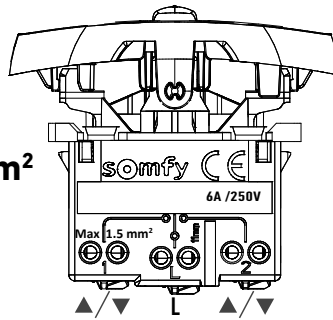

**SOMFY ACTIVITES SA**  
50 avenue du Nouveau Monde  
F-74300 Cluses

[www.somfy.com](http://www.somfy.com)

**somfy.**

**somfy.**

5138296A

**6A/250V**  
**0 ≤ I ≤ 1.5 mm²**

**0.75 mm² ≤ Ø ≤ 1.5 mm²**

	FR	DE	IT	NL	EN	ES	PT	EL	DA	FI	SV	NO	PL	CS	RO	HU	SR	HR	RU	TR	LV	BG	UK	AR	
230 V ~ 50 Hz	L	Phase	Phase	Fase	Fase	Live	Fase	Fase	Φάση	Fase	Vaihe	Fasledare	Fase	Fazowy	Fázový vodič	Fază	Fázis	Faza	Faza	Фаза	Akımlı	Fáze	На живо	Жити	فرطلا بيريكما
	N	Neutre Bleu	Neutralleiter Blau	Neutro Blu	Nul Blauw	Neutral Blue	Neutro Azul	Neutro Azul	Ουδέτερο Μπλε	Neutral Blå	Neutraali johdin Sininen	Neutral Blå	Nøytral Blå	Neutralny Niebieski	Nulový vodič Modrý	Neutru Albastru	Nulla Kék	Nula Plavi	Neutralno Plava	Нейтраль синий	Nötr Mavi	Nulles, neutrāls Zila	Неутрален Син	Нейтральный Синий	دياحم قورزا
	⏚	Terre Jaune/Vert	Schutzleiter Gelb/Grün	Terra Giallo / Verde	Aarding Geel groen	Earth Yellow / Green	Tierra Amarillo / verde	Terra Amarilo / verde	Γείωση Κίτρινο πράσινο	Jord Gul / Grøn	Suojamaa Keltainen / Vihreä	Jord Gul / Grön	Jord Gul / Grønn	Uziemienie Żółty zielony	Ochranný vodič hnedá	Împământare Galben / Verde	Föld Sárga / Zöld	Uzemljenje Žuto / Zelena	Uzemljenje Žuto / Zelena	Заземление Желто- зеленый	Toprak Sarı / Yeşil	Zemējums Dzeltenš / Zaļš	Земля Жълто / Зелено	Земля Жовтий / Зелений	يضرأ رضخأ رضخأ
	▲	Monter Noir ou marron	Auf Braun o. Schwarz	Salita Nero o Marrone	Op Zwart of bruin	Up Black or brown	Subir Negro o marrón	Subir Preto ou castanho	Πάνω Μαύρο ή Καφέ	Op Sort eller brun	Nousu Musta tai ruskea	Upp Svart eller brun	Heving Svart eller brun	Góra Czarny lub brązowy	Nahoru Černá nebo hnědá	Săgeată în jos Negru sau maro	Fel Fekete vagy barna	Gore Crno ili braon	Podizanje Crno ili smeđe	Вверх Черный или коричневый	Yukarı Siyah veya kahverengi	Pacelt Melns vai brūns	Нагоре Черно или нафяво	Вгору Чорний або коричневий	الرفع أسود أو بني
▼	Descendre Noir ou marron	Ab Braun o. Schwarz	Discesa Nero o marrone	Neer Zwart of bruin	Down Black or brown	Bajar Negro o marrón	Baixar Preto ou castanho	Κάτω Μαύρο ή Καφέ	Ned Sort eller brun	Lasku Musta tai ruskea	Ner Svart eller brun	Senking Svart eller brun	Dół Czarny lub brązowy	Dolů Černá nebo hnědá	Săgeată în jos Negru sau maro	Le Fekete vagy barna	Dole Crno ili braon	Spuštanje Crno ili smeđe	Вниз Черный или коричневый	Aşağı Siyah veya kahverengi	Nolaist Melns vai brūns	Надолу Черно или нафяво	Вниз Чорний або коричневий	الخفض أسود أو بني	