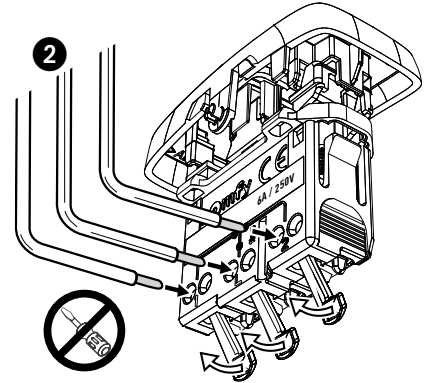

**SOMFY ACTIVITES SA**  
50 avenue du Nouveau Monde  
F-74300 Cluses

[www.somfy.com](http://www.somfy.com)

**somfy.**

**somfy.**

5138296A

**6A/250V**  
**0 ≤ I ≤ 1.5 mm²**

**0.75 mm² ≤ Ø ≤ 1.5 mm²**

	FR	DE	IT	NL	EN	ES	PT	EL	DA	FI	SV	NO	PL	CS	RO	HU	SR	HR	RU	TR	LV	BG	UK	AR	
230 V ~ 50 Hz	L	Phase	Phase	Fase	Fase	Live	Fase	Fase	Φάση	Fase	Vaihe	Fasledare	Fase	Fazowy	Fázový vodič	Fază	Fázis	Faza	Faza	Фаза	Akımlı	Fáze	На живо	Жити	فرطلا بيريكما
	N	Neutre Bleu	Neutralleiter Blau	Neutro Blu	Nul Blauw	Neutral Blue	Neutro Azul	Neutro Azul	Ουδέτερο Μπλε	Neutral Blå	Neutraali johdin Sininen	Neutral Blå	Nøytral Blå	Neutralny Niebieski	Nulový vodič Modrý	Neutru Albastru	Nulla Kék	Nula Plavi	Neutralno Plava	Нейтраль синий	Nötr Mavi	Nulles, neutrāls Zila	Неутрален Син	Нейтральный Синий	دياحم قورزا
	⏚	Terre Jaune/Vert	Schutzleiter Gelb/Grün	Terra Giallo / Verde	Aarding Geel groen	Earth Yellow / Green	Tierra Amarillo / verde	Terra Amarilo / verde	Γείωση Κίτρινο πράσινο	Jord Gul / Grøn	Suojamaa Keltainen / Vihreä	Jord Gul / Grön	Jord Gul / Grønn	Uziemienie Żółty zielony	Ochranný vodič hnedá	Împământare Galben / Verde	Föld Sárga / Zöld	Uzemljenje Žuto / Zelena	Uzemljenje Žuto / Zelena	Заземление Желто- зеленый	Toprak Sarı / Yeşil	Zemējums Dzeltenš / Zaļš	Земля Жълто / Зелено	Земля Жовтий / Зелений	يضرأ رضخأ رضخأ
	▲	Monter Noir ou marron	Auf Braun o. Schwarz	Salita Nero o Marrone	Op Zwart of bruin	Up Black or brown	Subir Negro o marrón	Subir Preto ou castanho	Πάνω Μαύρο ή Καφέ	Op Sort eller brun	Nousu Musta tai ruskea	Upp Svart eller brun	Heving Svart eller brun	Góra Czarny lub brązowy	Nahoru Černá nebo hnědá	Săgeată în jos Negru sau maro	Fel Fekete vagy barna	Gore Crno ili braon	Podizanje Crno ili smeđe	Вверх Черный или коричневый	Yukarı Siyah veya kahverengi	Pacelt Melns vai brūns	Нагоре Черно или нафяво	Вгору Чорний або коричневий	الرفع أسود أو بني
▼	Descendre Noir ou marron	Ab Braun o. Schwarz	Discesa Nero o marrone	Neer Zwart of bruin	Down Black or brown	Bajar Negro o marrón	Baixar Preto ou castanho	Κάτω Μαύρο ή Καφέ	Ned Sort eller brun	Lasku Musta tai ruskea	Ner Svart eller brun	Senking Svart eller brun	Dół Czarny lub brązowy	Dolů Černá nebo hnědá	Săgeată în jos Negru sau maro	Le Fekete vagy barna	Dole Crno ili braon	Spuštanje Crno ili smeđe	Вниз Черный или коричневый	Aşağı Siyah veya kahverengi	Nolaist Melns vai brūns	Надолу Черно или нафяво	Вниз Чорний або коричневий	الخفض أسود أو بني	